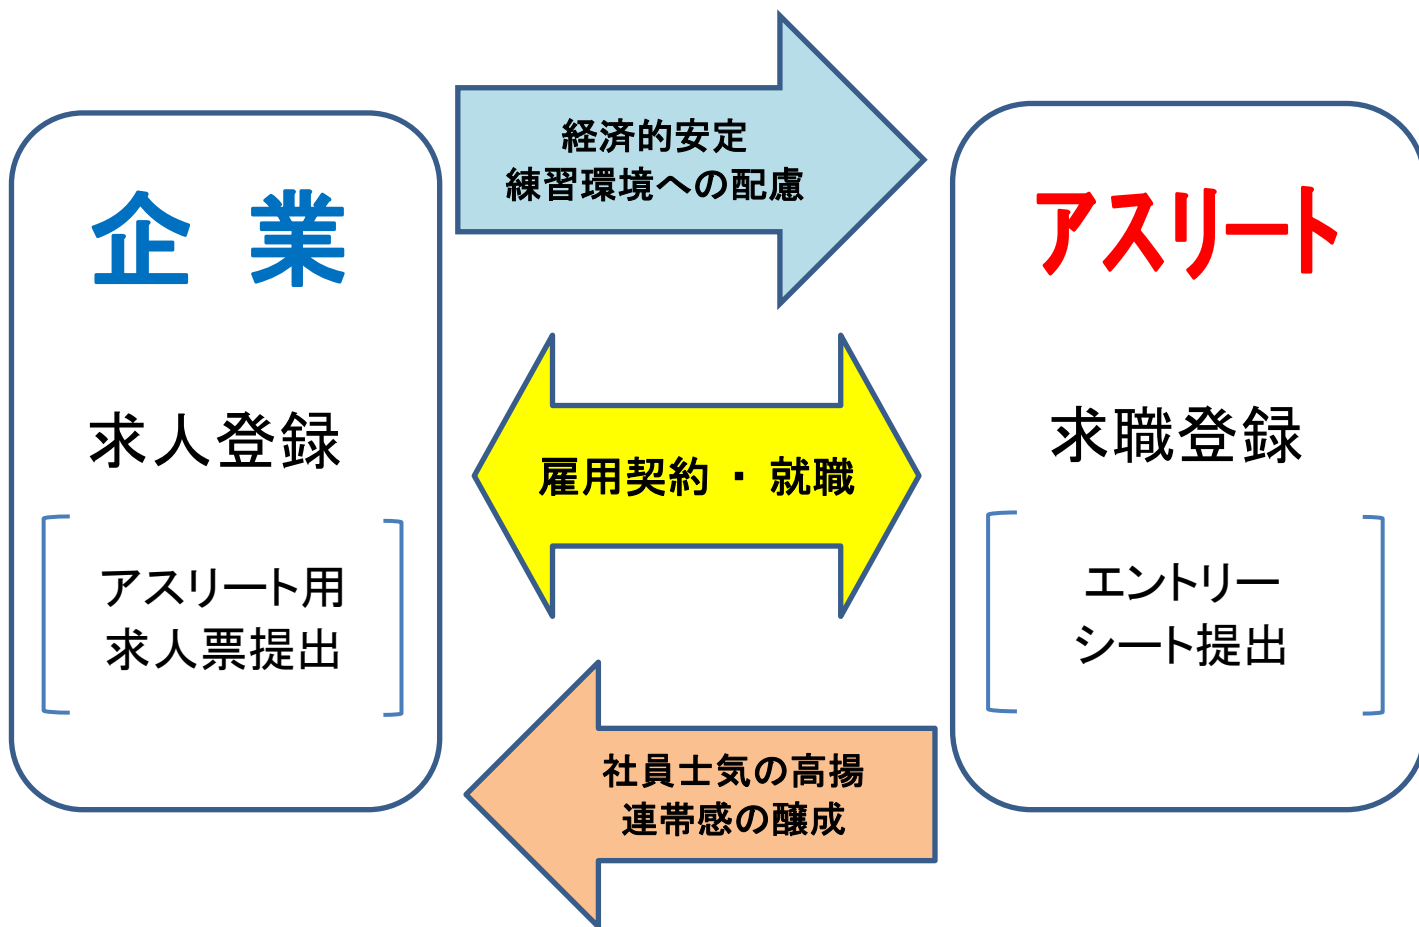

「京アスナビ」システム推進

京都府で仕事をしつつ競技生活を続けたいが、
どうすればよいのかわからない？
そんな不安や悩みを解決してくれる制度が
「京アスナビ」！！

京とアスをつなぐ応援サポート事業
(京都府が雇用主に活動費を補助)

※国体京都府選考会等に出場した選手に対し、原則、年間50万円を上限に3年間活動費を支援します。